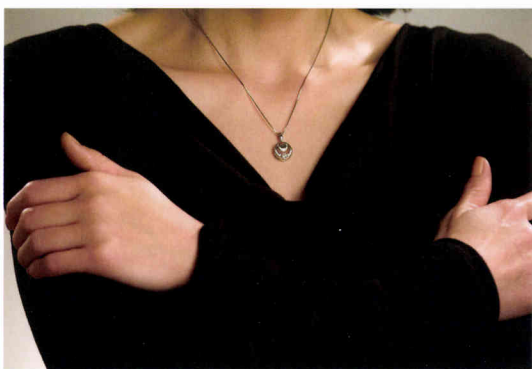

Titanium

¥47,000

サイズ:H14.5×W13.5×D6.7mm
インナーポケット口径:3mm
チェーン:50cm(アジャスターカン付)

¥56,000

サイズ:H18×W18×D7mm
インナーポケット口径:3mm
チェーン:50cm(アジャスターカン付)

Stainless

¥21,900

サイズ:H30.5 直径6mm
インナーポケット口径:3mm
チェーン:50cm(アジャスターカン付)

¥31,200

サイズ:H22.5×W12×D9mm
インナーポケット口径:3mm
チェーン:50cm(アジャスターカン付)

Platinum & Diamond

不変の想いを、至高の美しさに納めて身に着ける。

558
スフィア
プラチナ900(チェーン:プラチナ850)
ダイヤモンド:主石0.2ct以上 VSクラス 鑑定書付

¥550,000

サイズ:H20.5×W13×D5mm
インナーポケット口径:3mm
チェーン:40cm+5cm(アジャスター付)